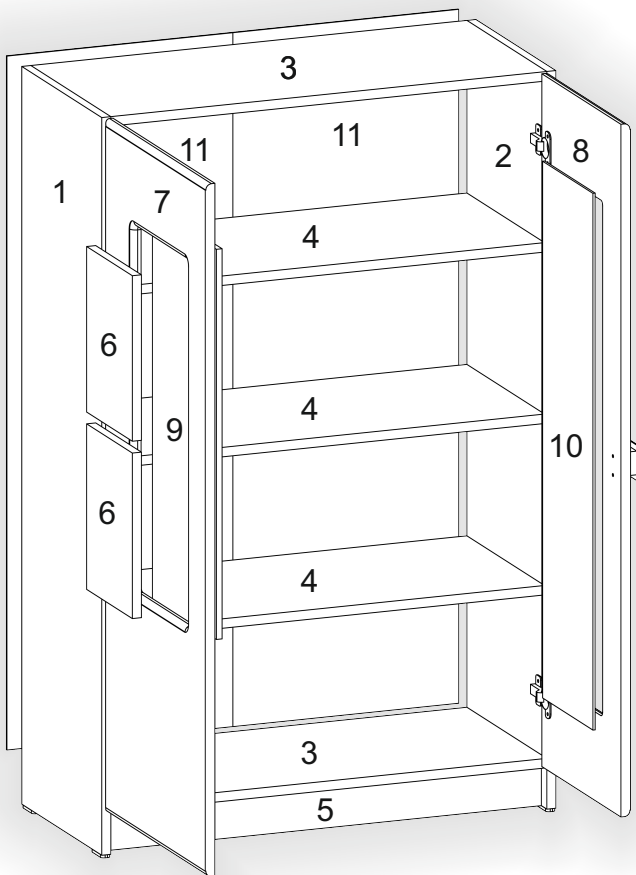

Інструкція збірки
Assembly instruction

1

pehotin@gmail.com
pehotin.com.ua

«Тумба Прованс МДФ»/«Cabinet furniture Provence MDF»

| № | довжина(мм) length(mm) | ширина(мм) width(mm) | кіль. qty. |
|---|---------------------------|-------------------------|---------------|
| 1 | 1248* | 350* | 1 |
| 2 | 1248* | 350* | 1 |
| 3 | 768* | 350 | 2 |
| 4 | 768* | 330 | 3 |
| 5 | 768 | 70 | 1 |
| 6 | 280** | 200** | 2 |
| 7 | 1172** | 446** | 1 |

| № | довжина(мм) length(mm) | ширина(мм) width(mm) | кіль. qty. |
|----|---------------------------|-------------------------|---------------|
| 8 | 1172** | 346** | 1 |
| 9 | 1174 | 396 | 2 |
| 10 | 680 | 300 | 1 |
| 11 | 910 | 230 | 1 |

1.

3

2.

4

3.

4.

6

5.